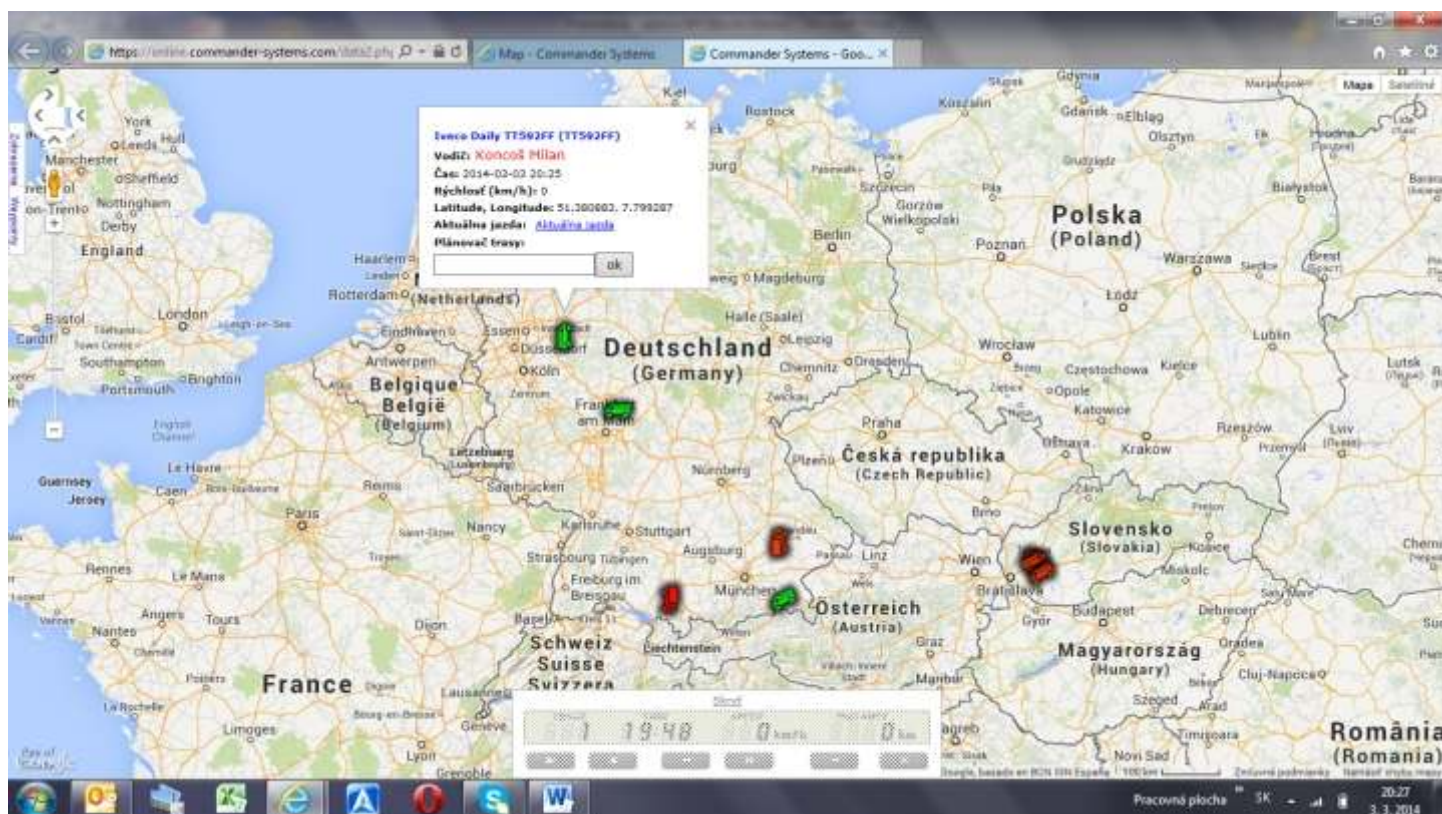

Zasielateľstvo - špedícia

Ponúkame vhodnú možnosť dopravy do 15 minút ...

Zabezpečenie prepravy cestnou dopravou od 1 kg do 24 t, prepravy do 120 m³ v rámci celej EÚ. Výhodou je ponuka najvýhodnejšej možnosti dopravy, najbližším vozidlom za optimálnu cenu.

Vaše zásielky prepravíme expresne rýchlo ...

Do cieľa expresne rýchlo a spoľahlivo ...

Zabezpečenie expresnej dopravy vozidlami:
do 3,5 tony, do 7,5 tony a do 12 ton celkovej hmotnosti.

Vozidlá sú monitorované **on-line GPS systémom sledovania**, preto sme schopní okamžite poskytnúť informácie o polohe zásielky.